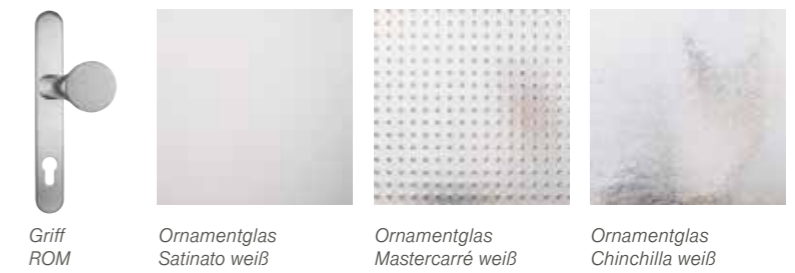

Die INCLUSIVE-Glasauswahl:

Klarglas      Ornament 504      Ornament 528

Im Komplettpreis enthalten:  
3-fach Verriegelung mit 2 massiven Doppelbolzenriegeln, Standard-Profilzylinder sowie Innendrücker 501 und Außendrücker 502, wahlweise in weiß oder silberfarben EV1.

# NET | ZUSATZAUSSTATTUNGEN

Nebeneingangstüren aus Kunststoff und aus Aluminium

+ MORE

Griff ROM      Ornamentglas Satinato weiß      Ornamentglas Mastercarré weiß      Ornamentglas Chinchilla weiß

+ Mehrpreise Ornamentgläser €/Tür inkl. MwSt.	
Satinato weiß	65,-
Mastercarré weiß	55,-
Chinchilla weiß	35,-