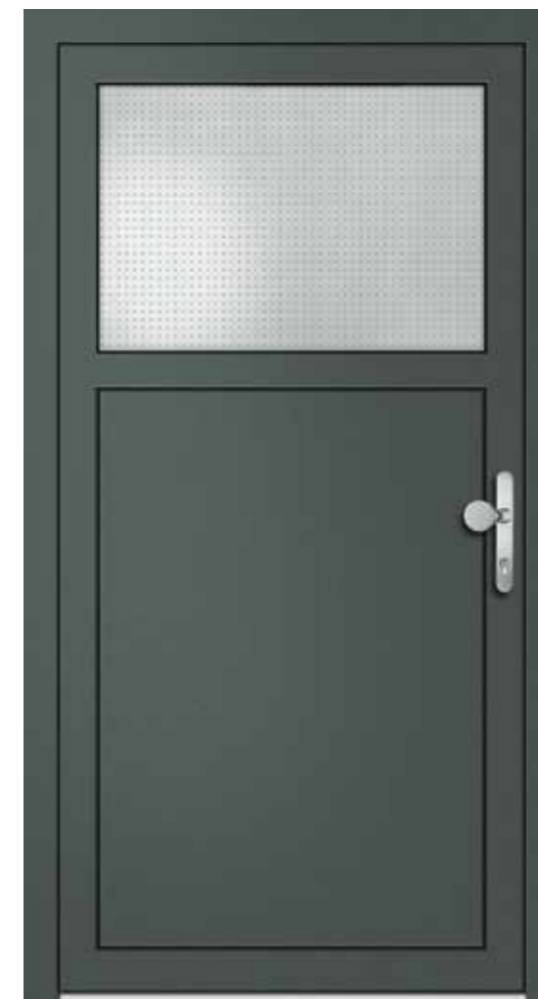

NET | ZUSATZAUSSTATTUNGEN

Nebeneingangstüren aus Kunststoff und aus Aluminium

+ MORE

Griff ROM   Ornamentglas Satinato weiß   Ornamentglas Mastercarré weiß   Ornamentglas Chinchilla weiß

+ Mehrpreise Ornamentgläser €/Tür inkl. MwSt.	
Satinato weiß	65,-
Mastercarré weiß	55,-
Chinchilla weiß	35,-

+ Mehrpreis Verbundsicherheitsglas € inkl. MwSt./Tür	
VSG 6 mm einseitig	40,-
VSG 6 mm beidseitig	80,-

+ Mehrpreis elektrischer Türöffner € inkl. MwSt./Tür	
mit Tagesentriegelung	80,-

+ Mehrpreis Außengriff ROM € inkl. MwSt./Tür	
wahlweise mit festem oder beweglichem Knauf weiß oder EV1	46,-

+ Sondergrößen Mehrpreis € inkl. MwSt. € /Tür	
Kunststofftür über H 2.150 mm bis H 2.300 mm	155,-
Aluminiumtür über H 2.150 mm bis H 2.300 mm	185,-

+ Farben für Nebeneingangstüren € inkl. MwSt./Tür	
Kunststofftür foliert Basaltgrau oder Anthrazitgrau	
einseitig	230,-
beidseitig	230,-
Aluminiumtür RAL 7012 Basaltgrau oder RAL 7016 Anthrazitgrau, Oberfläche Feinstruktur	
beidseitig gleiche Farbe außen farbig, innen weiß	155,- 230,-

+ Zusatzfunktion Mehrpreis € inkl. MwSt. € /Tür	
Kunststofftür nach außen öffnend	85,-
Aluminiumtür nach außen öffnend	140,-